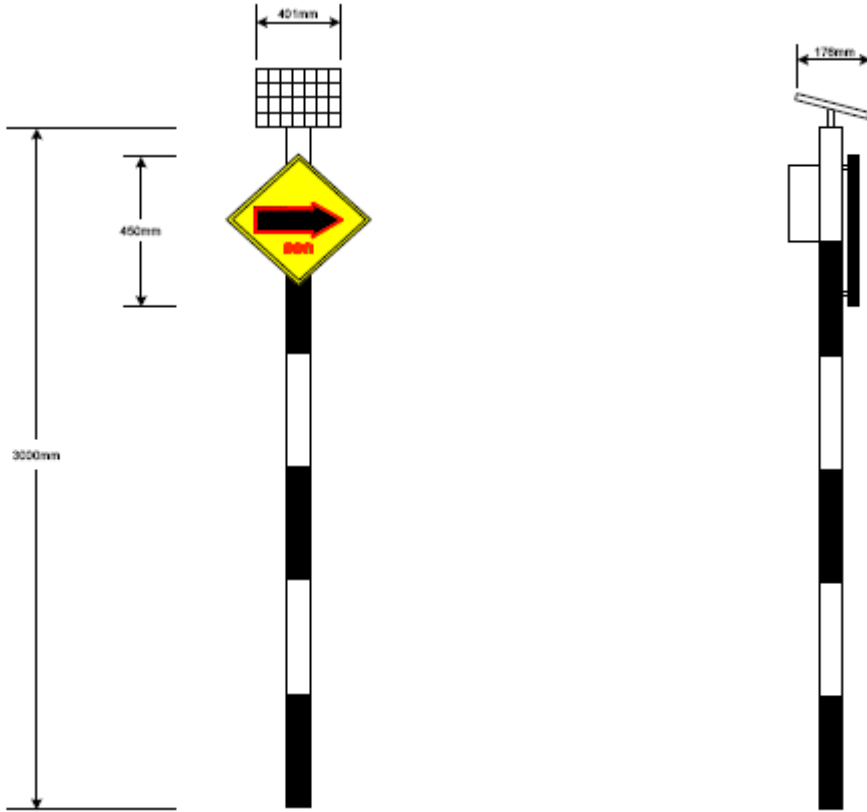

# Solar Flashing Light

ไฟสัญญาณเตือนอันตรายพลังงานแสงอาทิตย์ (ป้ายบอกทางออก)

## รายละเอียด :

- \*ใช้เป็นบอกทางออกนอกจากนี้ยังเป็นสัญญาณเตือนอันตรายตามทางแยกหรือทางโค้ง เพื่อลดอุบัติเหตุ ป้องกันอันตรายที่อาจเกิดขึ้นบนทางสัญจร
- \*ทำงาน โดยแผงเซลล์แสงอาทิตย์ทำหน้าที่รับพลังงานจากแสงอาทิตย์ แปลงเป็นพลังงานไฟฟ้า
- \*นำไปเก็บไว้ในแบตเตอรี่ แบตเตอรี่จะเป็นตัวจ่ายพลังงานให้กับวงจรควบคุมและการกระพริบทำงานต่อเนื่อง 24 ชั่วโมง
- \*หลอดไฟชนิด LED ความสว่างพิเศษ ให้ความเข้มสูงสว่างกว่าหลอดทั่วไป ประหยัดพลังงาน
- \*อายุการใช้งานยาวนาน กว่า 100,000 ชั่วโมง
- \*แบตเตอรี่ Maintenance-free ไม่ต้องเสียเวลาบำรุงรักษา
- \*โครงสร้างแข็งแรง ทนทานต่อทุกสภาพภูมิอากาศ ป้องกันน้ำและฝุ่นได้
- \*ลักษณะเฉพาะ ไม่ต้องต่อพ่วง เดินสายไฟ ใช้สะดวก ติดตั้งง่ายได้ทุกที่

รุ่น	ป้ายเขตโรงเรียน
แผงเซลล์แสงอาทิตย์	5W Multi-Crystalline Silicon
แบตเตอรี่	Sealed Lead-acid 12V9AH
หลอด LEDs	สีเหลืองหรือสีแดง จำนวนมากกว่า 99 LED
ความสว่างของหลอด LED	Ultra bright >10000 mcd/หลอด
มุมมอง โกล	1000 เมตร หรือมากกว่า
อัตราการกระพริบ	45-60 ครั้ง/นาที
ระยะเวลาทำงานต่อเนื่อง	15 วัน สภาพมีเมฆและฝนตก
วัสดุ โคม	เหล็กพ่นสี สียุคัลกัณณ์ สติ๊กเกอร์คุณภาพดี